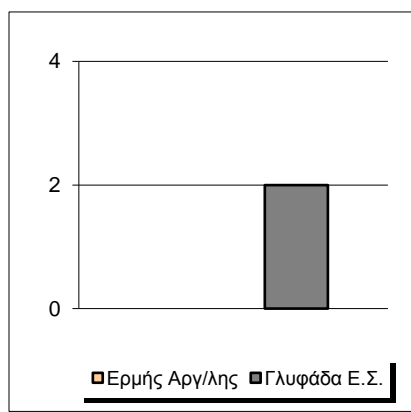

Fastbreak Pts

Turnover Pts

Second Chance Pts

NOTES

Στην 3η περίοδο ο Ερμής Αργ. δέχτηκε τους πρώτους του πόντους 2' πριν το τέλος.

**GRAPHIC STATS**

**SCORE EVOLUTION**

**SCORE DIFFERENCE**