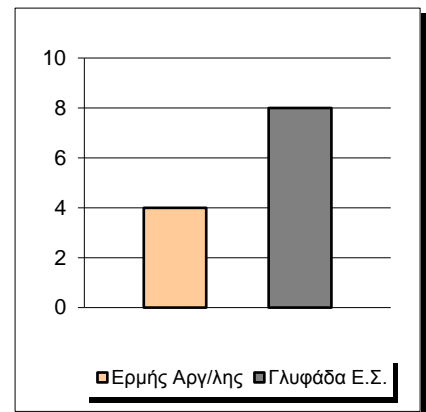

Fastbreak Pts

Turnover Pts

Second Chance Pts

NOTES

Στην 3η περίοδο ο Ερμής Αργ. δέχτηκε τους πρώτους του πόντους 2' πριν το τέλος.

**GRAPHIC STATS**

**SCORE EVOLUTION**

**SCORE DIFFERENCE**