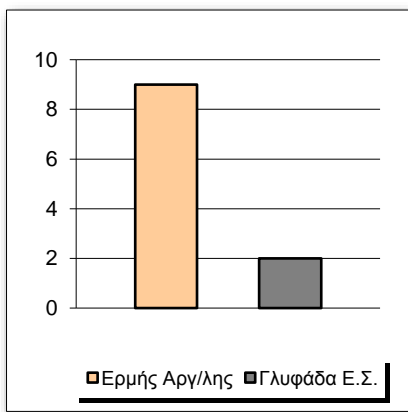

Fastbreak Pts

Turnover Pts

Second Chance Pts

NOTES

Στην 3η περίοδο ο Ερμής Αργ. δέχτηκε τους πρώτους του πόντους 2' πριν το τέλος.

**GRAPHIC STATS**

**SCORE EVOLUTION**

**SCORE DIFFERENCE**