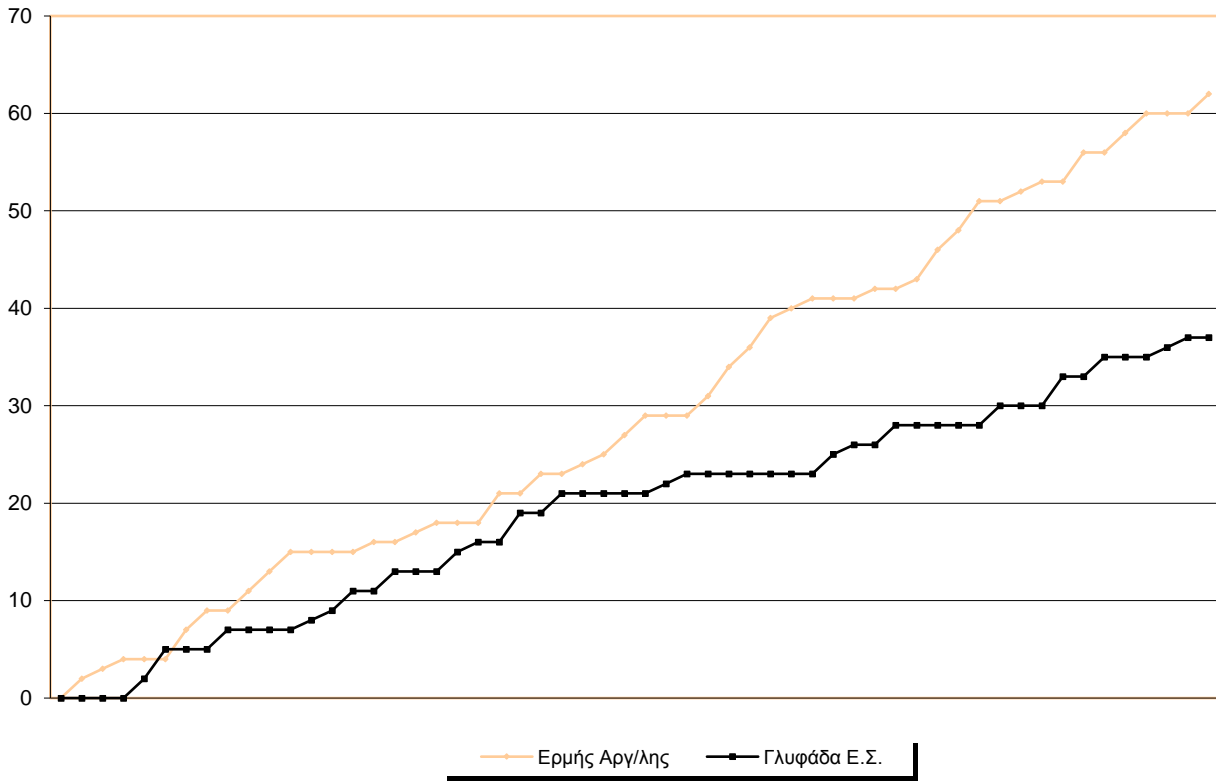

Fastbreak Pts

Turnover Pts

Second Chance Pts

NOTES

Στην 3η περίοδο ο Ερμής Αργ. δέχτηκε τους πρώτους του πόντους 2' πριν το τέλος.

**GRAPHIC STATS**

**SCORE EVOLUTION**

**SCORE DIFFERENCE**

**LARGEST SCORING RUN**

**LARGEST LEAD**