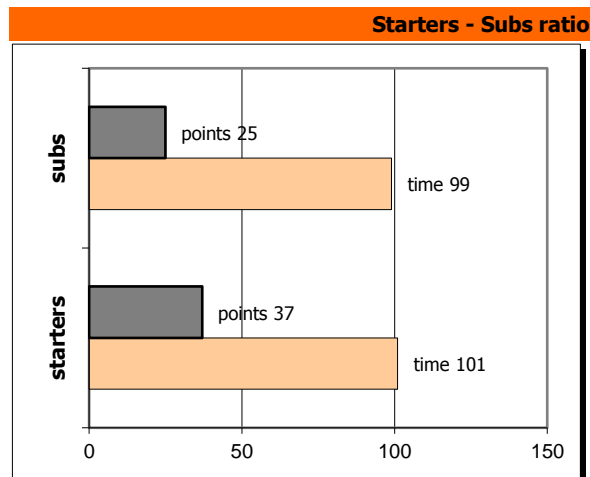

Ερμής Αργ/λης **62 - 37** Γλυφάδα Ε.Σ.

59%	13 / 22	FT	8 / 21	38%
50%	14 / 28	2FG	10 / 37	27%
27%	7 / 26	3FG	3 / 19	16%
53	43 - 10	Rb	28 - 8	36
	17	Tu	14	

Referees: Καραβίτης, Μακρής

By Quarter	1	2	3	4
Ερμής Αργ/λης	16	15	15	16
Γλυφάδα Ε.Σ.	13	10	5	9

End of Quarter	1	2	3	4
Ερμής Αργ/λης	16	31	46	62
Γλυφάδα Ε.Σ.	13	23	28	37

Ερμής Αργ/λης

Coach: Π. Γκαναβίας, Σ. Μουσιδής

Fastbreaks: 5 / 5

#	Player	Time (min)	Pts	Ft	2Fg	3Fg	+/-	Rbs		As	St	Tu	Bl	Fouls		Eff
								de	of					dr	co	
4	Ραζής Μ.	22	5	0 / 0	1 / 1	1 / 3	13	3	0	3	0	1	0	0	1	8
5	Χατζηιωαννίδης Ν.	4	2	0 / 0	1 / 1	0 / 0	2	3	0	0	0	1	0	1	2	4
6	Καβαλαράκης Ν.	18	9	5 / 8	2 / 3	0 / 1	12	3	0	2	2	1	0	4	3	10
7	Κωνσταντακόπουλος Θ.	14	4	2 / 2	1 / 3	0 / 3	10	2	0	1	0	2	0	1	1	0
8	Παξινός Σ.	19	4	0 / 0	2 / 2	0 / 3	8	6	0	1	0	0	0	0	3	8
9	Μαυραντζώτου Γ.	17	3	0 / 0	0 / 0	1 / 3	16	1	0	0	2	2	0	2	1	2
10	Φωτόπουλος Θ.	23	10	1 / 2	0 / 6	3 / 5	18	2	1	3	1	2	0	4	2	6
11	Ψυχογιός Δ.	11	0	0 / 0	0 / 0	0 / 3	3	0	0	2	0	2	0	0	3	-3
12	Θειακός Αλ.	15	4	2 / 2	1 / 2	0 / 0	4	3	1	1	0	2	0	1	2	6
13	Κοτσαμπάνης Ορ.	14	8	2 / 4	0 / 0	2 / 3	3	2	0	0	1	2	1	2	1	7
16	Τσιώκος Ν.	24	11	1 / 4	5 / 9	0 / 1	19	7	8	3	0	1	3	5	2	23
23	Νικολακάκος Σ.	19	2	0 / 0	1 / 1	0 / 1	17	8	0	0	3	0	2	0	3	14
Team								3	0			1		1	0	
1st quarter			16	3 / 4	5 / 9	1 / 5		10	3	5	2	5	1	4	5	23
2nd quarter			15	4 / 4	4 / 9	1 / 4		10	2	4	5	6	1	5	6	23
3rd quarter			15	4 / 8	1 / 5	3 / 11		12	3	4	2	2	2	8	7	20
4th quarter			16	2 / 6	4 / 5	2 / 6		11	2	3	0	4	2	4	6	21
Final Stats		200	62	13 / 22	14 / 28	7 / 26	125	43	10	16	9	17	6	21	24	87
				59%	50%	27%		53								

Γλυφάδα Ε.Σ.

#	Player	Pts	-	3s
4	Τάγκαλος Δ.	2	-	0
5	Τσιλάγας Γ.	5	-	1
6	Λούκος Μ.	4	-	0
7	Κουρτζίδης Σ.	8	-	1
8	Χαριτωνίδης Δ.	3	-	1
9	Θεοχάρης Ν.	0	-	0
10	Βουρδέλης Ι.	2	-	0
77	Οικονόμου Ορ.	0	-	0
12	Καραγάλιας Δ.	6	-	0
34	Μυλωνάκης Μ.	7	-	0
99	Δημόπουλος Ι.	0	-	0
15	Παπαδεράκης Δ.	0	-	0