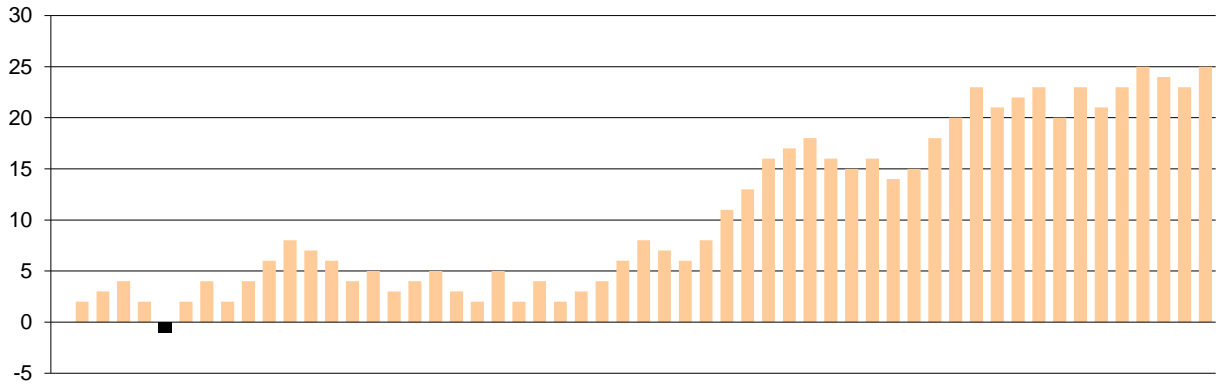

Fastbreak Pts

Turnover Pts

Second Chance Pts

NOTES

Στην 3η περίοδο ο Ερμής Αργ. δέχτηκε τους πρώτους του πόντους 2' πριν το τέλος.

**GRAPHIC STATS**

**SCORE EVOLUTION**

**SCORE DIFFERENCE**

**LARGEST SCORING RUN**

**LARGEST LEAD**