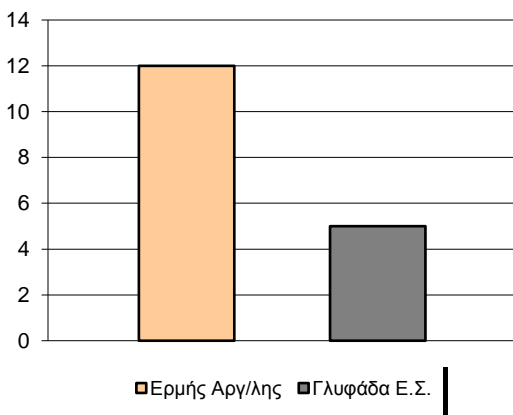

Fastbreak Pts

Turnover Pts

Second Chance Pts

NOTES

Στην 3η περίοδο ο Ερμής Αργ. δέχτηκε τους πρώτους του πόντους 2' πριν το τέλος.

**GRAPHIC STATS**

**SCORE EVOLUTION**

**SCORE DIFFERENCE**

**LARGEST SCORING RUN**

**LARGEST LEAD**